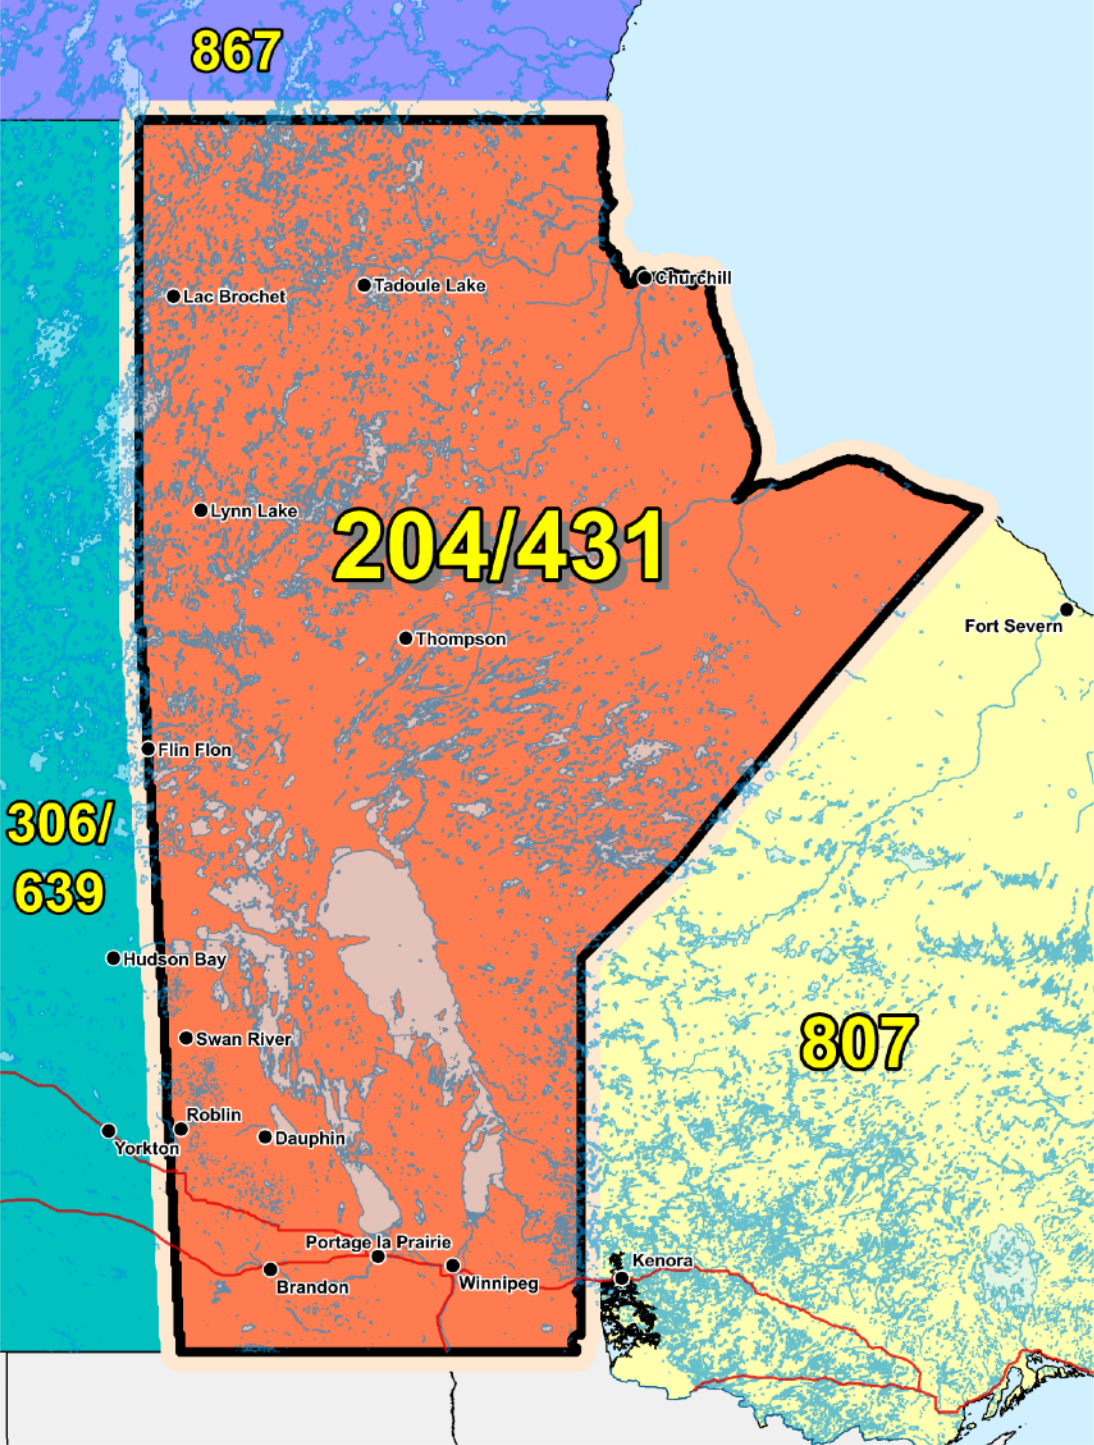

Attachment 1

Map of the 204/431 area
(After relief the NPA 204/431 area will be the NPA 204/431/584 area)