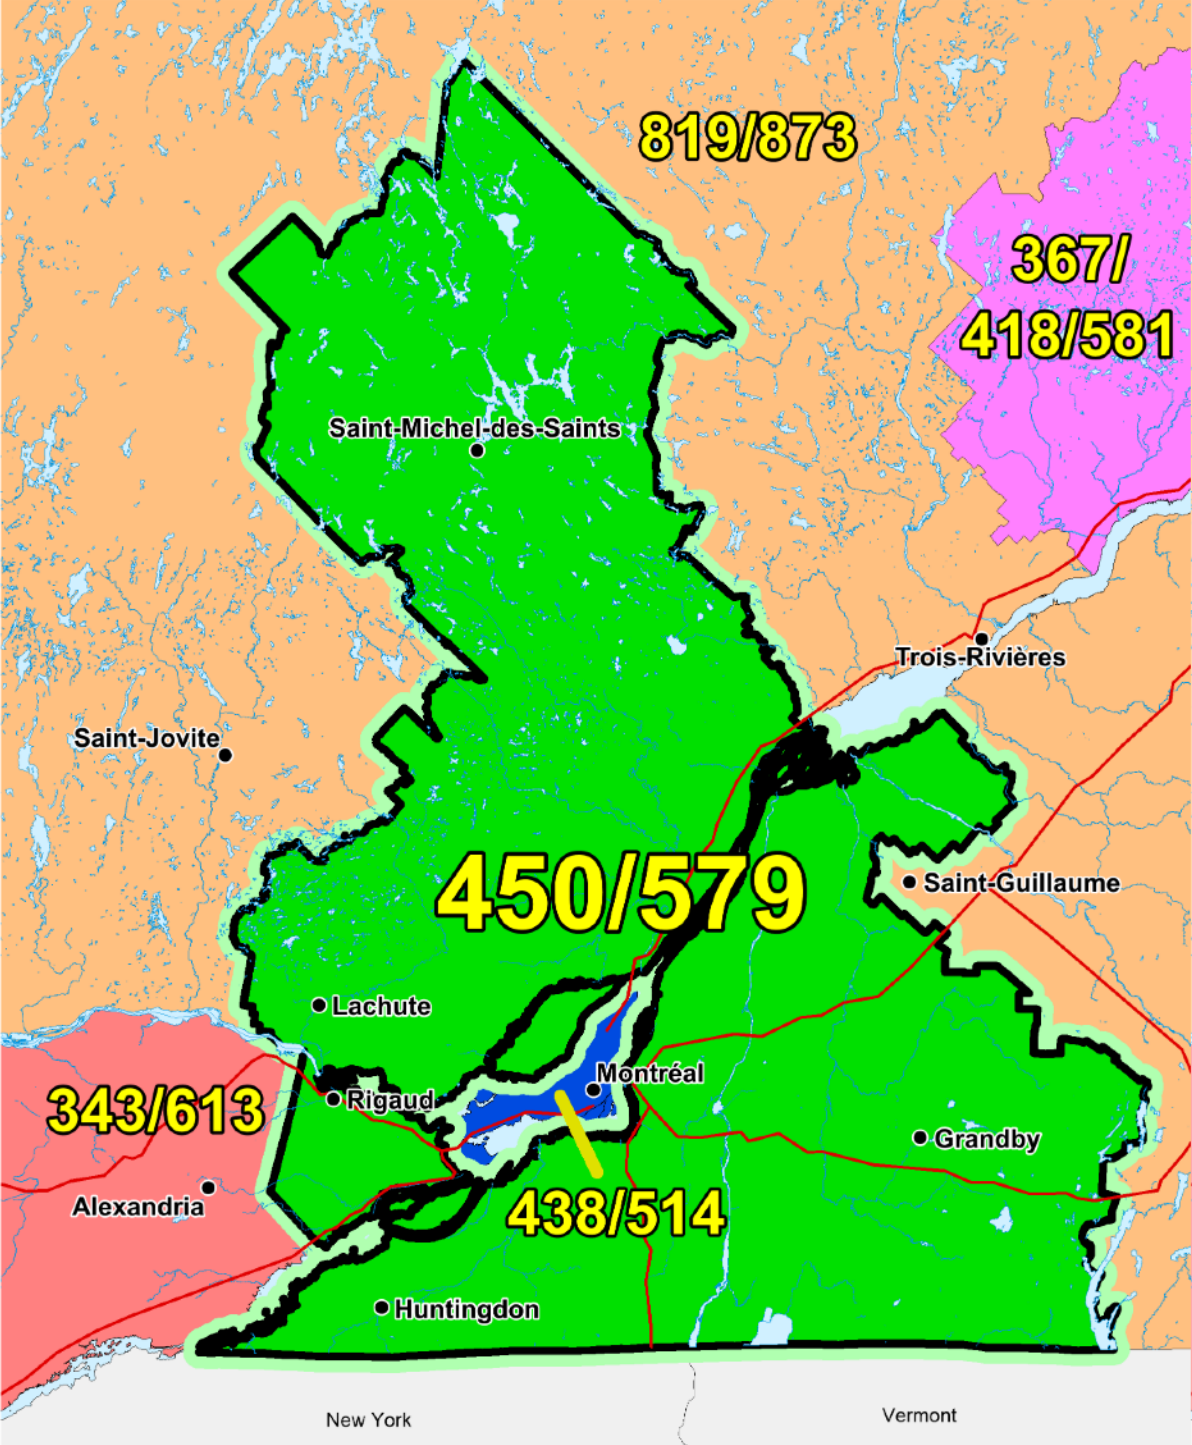

Attachment 1

Map of the 450/579 area
(After relief the NPA 450/579 area will be the NPA 354/450/579 area)