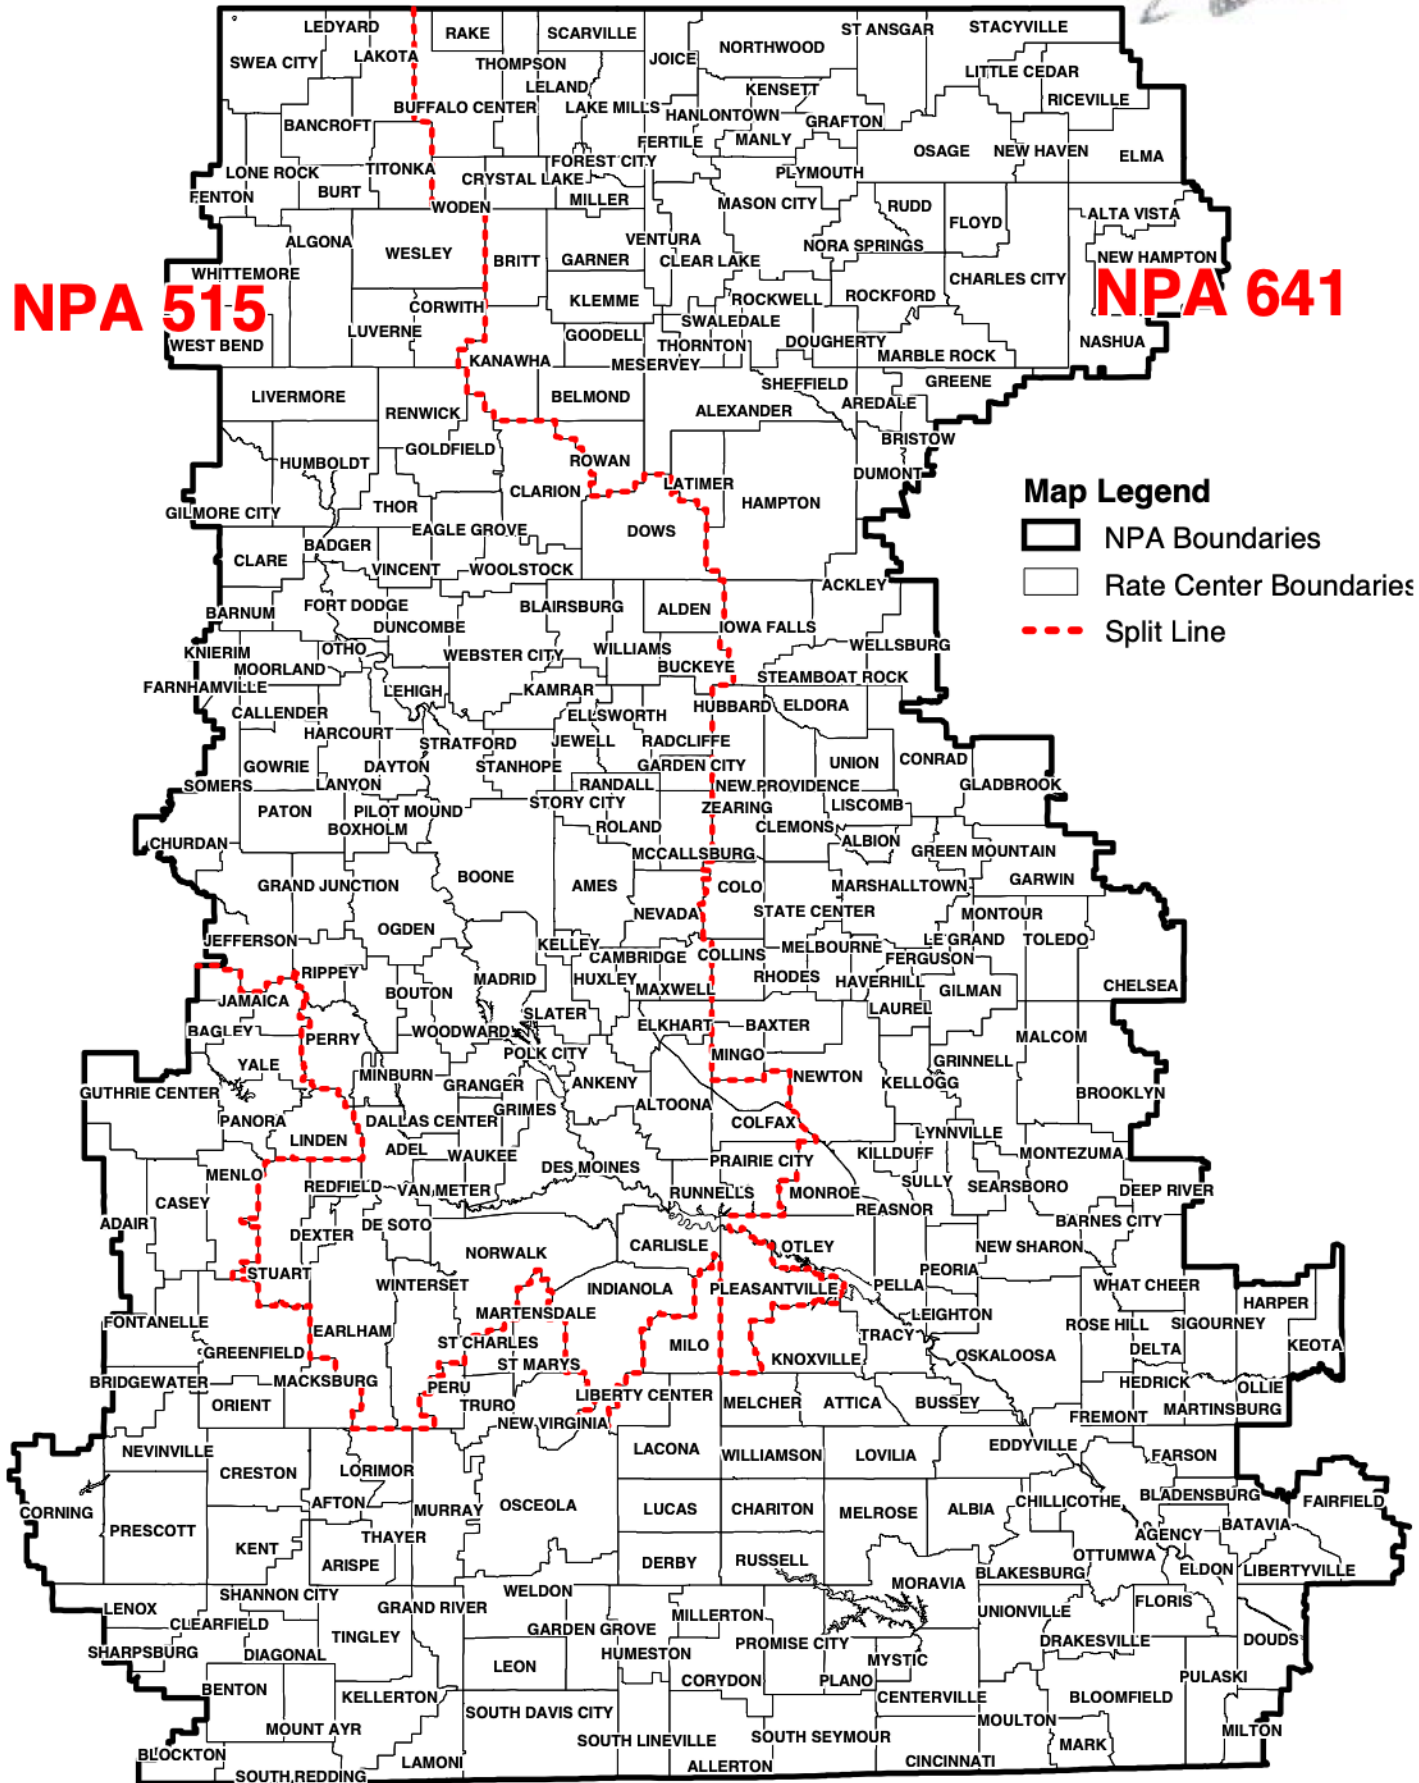

Iowa 515 NPA with New 641 NPA

NPA 515

NPA 641

Map Legend

- NPA Boundaries
- Rate Center Boundaries
- Split Line

RATE CENTERS REMAINING IN 515 NPA

Sorted by NXX

NPA	NXX	RATE CENTER	SWITCH CLLI
515	555	DIR ASST	DESMIADT1IB
515	201	DES MOINES	DESMIAIECM1
515	202	DES MOINES	DESMIADT0MD
515	203	AMES	DESMIADT0MD
515	210	DES MOINES	DESMIADT6MD
515	213	DES MOINES	DESMIAAWDS0
515	221	DES MOINES	DESMIAAWDS0
515	222	DES MOINES	DESMIAAWDS0
515	223	DES MOINES	DESMIAAWDS0
515	224	DES MOINES	DESMIAAWDS0
515	225	DES MOINES	DESMIAAWDS0
515	226	DES MOINES	DESMIAAWDS0
515	229	DES MOINES	DESMIAIECM1
515	230	BOONE	BOONIAAECM1
515	231	AMES	AMESIABNCM1
515	232	AMES	AMESIATCDS0
515	233	AMES	AMESIATCDS0
515	234	DES MOINES	DESMIAQACM1
515	235	DES MOINES	DESMIADTDS1
515	237	DES MOINES	DESMIADTDS1
515	238	DES MOINES	DESMIATHCM1
515	239	AMES	AMESIATCDS0
515	240	DES MOINES	DESMIAIECM1
515	241	DES MOINES	DESMIADTDS1
515	242	DES MOINES	DESMIADTDS1
515	243	DES MOINES	DESMIADTDS1
515	244	DES MOINES	DESMIADTDS1
515	245	DES MOINES	DESMIADTDS1
515	246	DES MOINES	DESMIADTDS1
515	247	DES MOINES	DESMIADTDS1
515	248	DES MOINES	DESMIADTDS1
515	249	DES MOINES	DESMIATHCM1
515	250	DES MOINES	DESMIADT6MD
515	251	DES MOINES	DESMIANWDS0
515	252	DES MOINES	DESMIANWCG0
515	253	DES MOINES	DESMIANWDS0
515	254	DES MOINES	DESMIANWCG0
515	255	DES MOINES	DESMIAWSDS0
515	256	DES MOINES	DESMIASODS0
515	258	DES MOINES	DESMIAITDS0
515	261	DES MOINES	DESMIAEADS0
515	262	DES MOINES	DESMIAEADS0
515	263	DES MOINES	DESMIAEADS0
515	264	DES MOINES	DESMIAEADS0
515	265	DES MOINES	DESMIAEADS0
515	266	DES MOINES	DESMIAEADS0
515	267	DES MOINES	DESMIAAWDS0
515	268	AMES	AMESIAWSDS0
515	270	DES MOINES	DESMIANWCG0